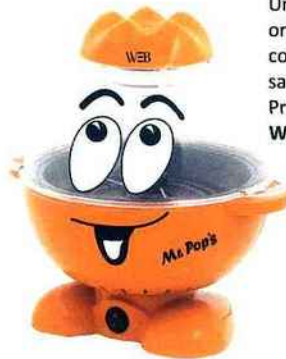

Esprit Couleur *Jaune et Orange*

▶ Superpositions

Dim. 90 x 120 cm

Prix : 363 €

Arts-Reproductions.com

◀ Lampe Astro

Lampe forme ampoule, verre opale, pied en métal.

Coloris proposés : gris, mauve, rouge, orange, pomme.

Diamètre 15 cm x H 56 cm

Prix : 43 €

Corep

▼ Mr Pop's

Machine à pop corn
Un design ludique et original pour des pop corns moelleux et savoureux !

Prix : 49,90 €

White And Brown

▼ Fauteuil Pop

Un fauteuil design très cosy et chaleureux avec de nombreuses couleurs pour égayer votre intérieur !

Disponible en 8 couleurs

Prix : 249 €

L'Usine à Design

◀ Lampe tempête

Accessoire déco, avec son look vintage elle anime tables et jardins pour l'apéritifs, barbecues, ou encore déjeuners en terrasse.

Coloris : orange, bleu, rouge, vert

Prix : 49 €

Guillouard

▶ Lampe Bambou

Pied en céramique brillante forme bambou. Abat-jour cylindre en coton assorti.

Coloris proposés : blanc, gris, absinthe, orange

Diamètre 18 cm x H 35 cm