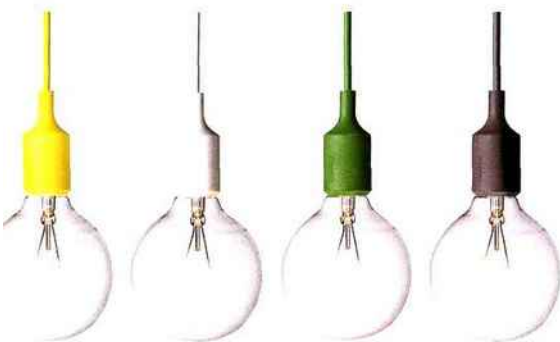

### Façon lampadaire

Pour une ambiance plus masculine en version loft ou «indus», une ampoule montée sur un pied chromé. H 158 x ø 27 cm. 9 W. 69,90 €. **Castorama.**

### Imposantes

Jouez l'association avec ces trois grosses ampoules hautes en couleur. Métal peint et verre. En 15 cm de diamètre. 40 W. 34,90 € pièce. **Conforama.**

### Un fil à la patte!

Fantaisie, cette ampoule fixée au bout d'un long cordon électrique en fil cristal de 4 m s'adapte à toutes les situations en s'entortillant au gré de vos besoins. 60 W. 71,50 € et 42,50 € l'ampoule. **Un esprit en plus.**

### Elles ne tiennent qu'à un fil...

...en silicone pour nous en faire voir de toutes les couleurs! Six coloris disponibles. 20 W. 59 € pièce. **Muuti** sur [madeindesign.com](http://madeindesign.com)