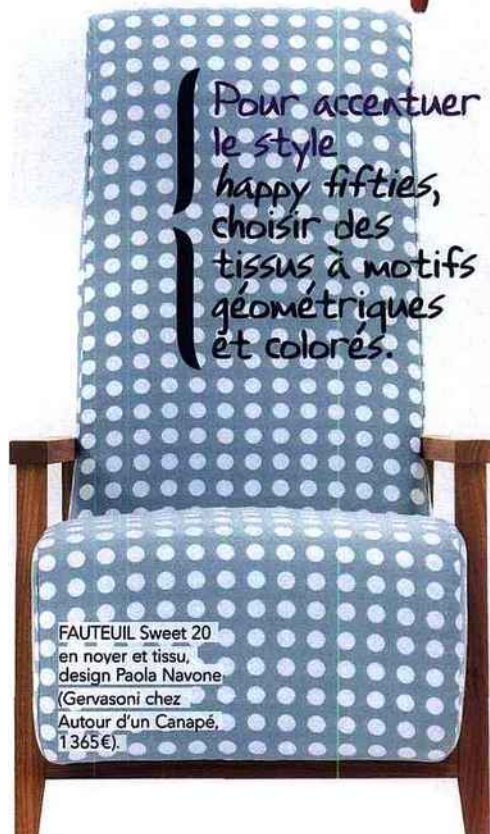

les choix de Judith

PAR JUDITH HABERBERG
RESPONSABLE DÉCO *mf*

BUFFET
Enfilade
années 60
bicolore avec
portes
coulissantes
(Rien à Cirer,
580€).

SUSPENSION en
bambou peint fluo
(Home autour
du Monde, 195€).

TABLE BASSE
à journaux
en métal et pin
(Graine d'Intérieur,
299€).

VASE Duo en
céramique et verre,
ø 20 x H. 16,5 cm
(Alinea, 14,90€).

VINTAGE *folies*

RETOUR EN FORCE DES ANNÉES 50-60
AVEC DES COPIES OU DES ORIGINAUX
DE MEUBLES ET ACCESSOIRES

Pour accentuer
le style
happy fifties,
choisir des
tissus à motifs
géométriques
et colorés.

FAUTEUIL Sweet 20
en noyer et tissu,
design Paola Navone
(Gervasoni chez
Autour d'un Canapé,
1365€).

FAUTEUIL Luisa en
PVC (Home autour
du Monde, 329€).